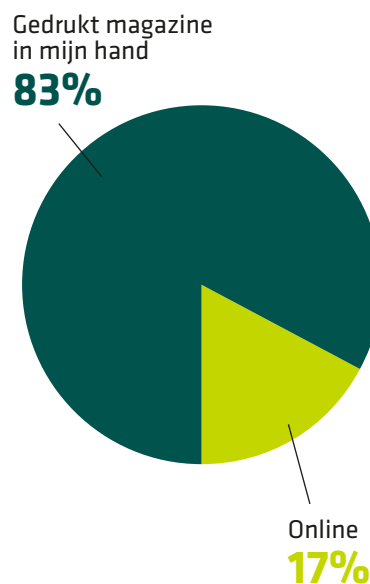

Ik word geraakt als ik Marga lees:

JA
66%

Nee
34%

Negatief:

- raken is een te groot woord
- het voegt dankzij LIV niet meer heel veel toe
- geen tijd/zin om het echt te lezen

Positief:

- herkenbaarheid van artikelen
- mooie verhalen van bewoners
- verhalen en ervaringen van zorgvragers en zorgverleners

Medewerksmagazine Marga

Wat vinden wij hiervan?

De afwisseling van tekst en foto's vind ik:

Het aantal pagina's vind ik:

Ik lees Marga het liefst als:

Ik vind dat Marga moet verschijnen:

Als ik Marga lees, roept dat een gevoel van trots op:

Gemiddelde beoordeling

8,3