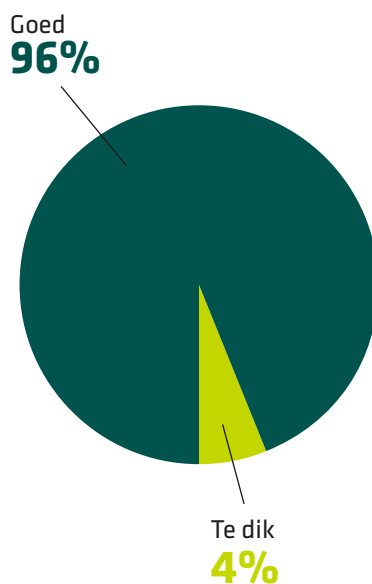

Het aantal pagina's vind ik: