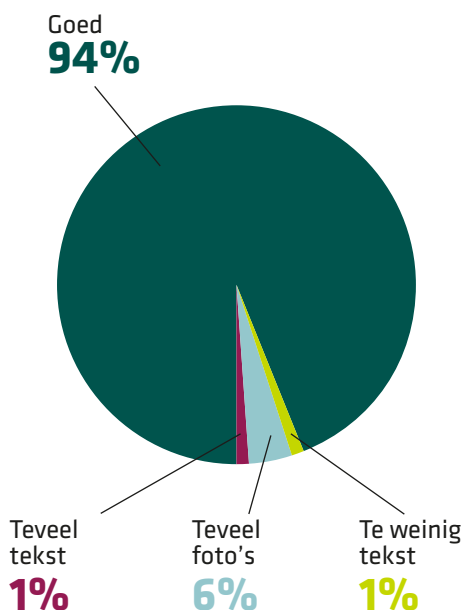

Medewerksmagazine Marga

Wat vinden wij hiervan?

De afwisseling van tekst en foto's vind ik: