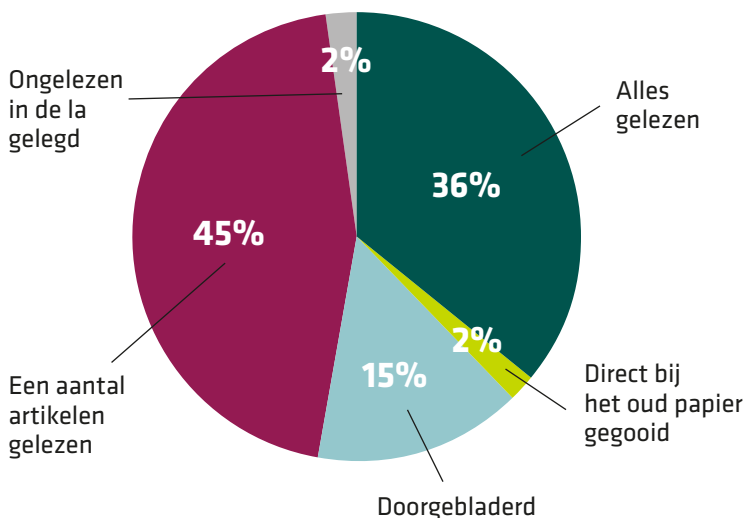

Medewerksmagazine Marga

Wat vinden wij hiervan?

Enquête ingevuld **163**

Gemiddeld
cijfer Marga

8,3

Aantal gedrukt **2.800**

1.387 Aantal online verstuurd

Drukkosten
per Marga **€ 2,01**

Verzendkosten
per Marga **€ 1,39**

Ik heb Marga:

Alles gelezen	58 personen
Direct bij het oud papier gegooid	3 personen
Doorgebladerd	25 personen
Een aantal artikelen gelezen	72 personen
Ongelezen in de la gelegd	3 personen

Ik word geraakt als ik Marga lees:

JA
66%

Nee
34%

Negatief:

- raken is een te groot woord
- het voegt dankzij LIV niet meer heel veel toe
- geen tijd/zin om het echt te lezen

Positief:

- herkenbaarheid van artikelen
- mooie verhalen van bewoners
- verhalen en ervaringen van zorgvragers en zorgverleners