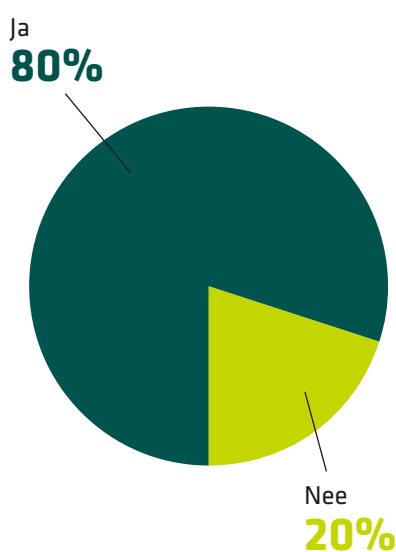

Ik word geraakt als ik Marga lees:

JA
66%

Nee
34%

Negatief:

- raken is een te groot woord
- het voegt dankzij LIV niet meer heel veel toe
- geen tijd/zin om het echt te lezen

Positief:

- herkenbaarheid van artikelen
- mooie verhalen van bewoners
- verhalen en ervaringen van zorgvragers en zorgverleners

Medewerksmagazine Marga

Wat vinden wij hiervan?

De afwisseling van tekst en foto's vind ik:

Het aantal pagina's vind ik:

Ik lees Marga het liefst als:

Ik vind dat Marga moet verschijnen:

Als ik Marga lees, roept dat een gevoel van trots op:

Gemiddelde beoordeling

8,3