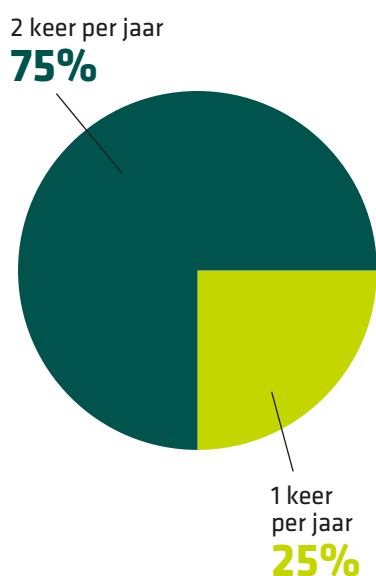

Ik word geraakt als ik Marga lees:

JA
66%

Nee
34%

Negatief:

- raken is een te groot woord
- het voegt dankzij LIV niet meer heel veel toe
- geen tijd/zin om het echt te lezen

Positief:

- herkenbaarheid van artikelen
- mooie verhalen van bewoners
- verhalen en ervaringen van zorgvragers en zorgverleners

Medewerksmagazine Marga

Wat vinden wij hiervan?

De afwisseling van tekst en foto's vind ik:

Het aantal pagina's vind ik:

Ik lees Marga het liefst als:

Ik vind dat Marga moet verschijnen:

Als ik Marga lees, roept dat een gevoel van trots op:

Gemiddelde beoordeling

8,3